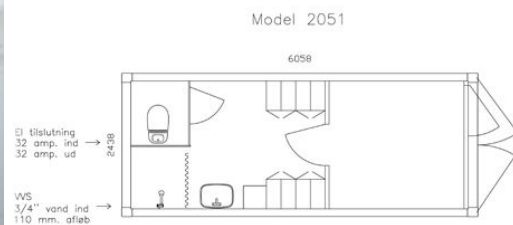

CONTAINER SKURVOGN TIL 4 PERSONER DCS 2051

Hos DC-Supply fremstiller vi en specialindrettet mandskabscontainer til 4 personer, som er anvendelig til toilet, bad, køkken og ophold.

Denne 20 fod ISO mandskabscontainer opfylder kravene i skurvogsreglementet til 4 personer. Den kan anvendes separat eller som en del af en pavillonrække og serieforbindes med op til 10 containere - og tilsluttes let og hurtigt. Containeren er praktisk og flyttes let efter behov, og kan bygges sammen med andre moduler.

- Anvendelig til toilet, bad og ophold f.eks. kantine.
- Separat brusekabine, toilet, håndvask, omklædning med 4 aflåselige skabe, omklædningsbænke samt opholdsrum
- Opfylder skurvogsreglementets krav til 4 personer
- Installation inkl. vandvarmer, ventilation, 2 stk. varmeapparater, loftsbelysning i begge rum og 4 stk. 220V strømudtag samt eltilslutning 32A CEE indtag
- Leveres med 110 mm afløb samt 1" vandtilslutning