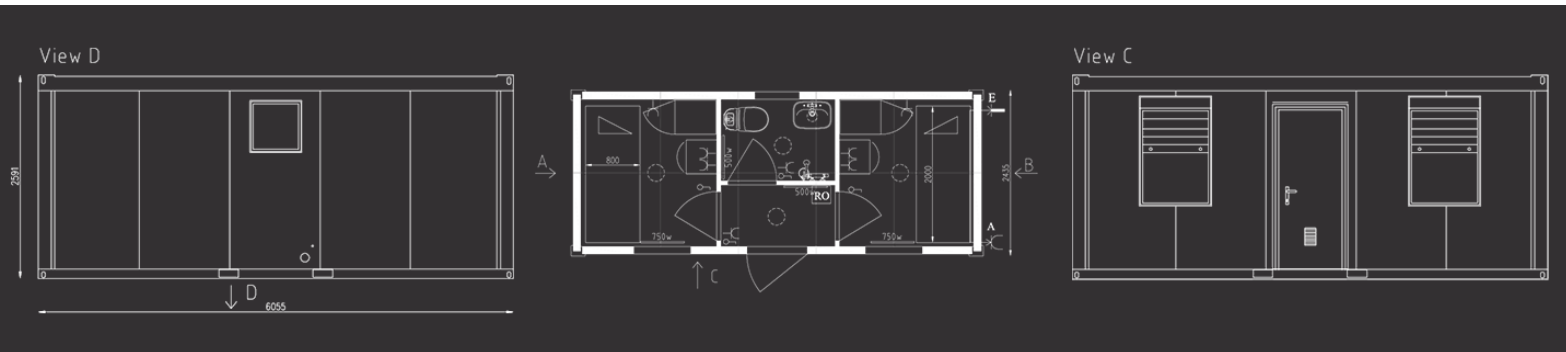

BEBOELSSES MODUL

For kun kr. 119.000, - får du et indflytningsklart beboelsesmodul med 2 rum og fælles bad og toilet.

Et beboelsesmodul er en fleksibel løsning, hvis du ønsker at tilbyde dit mandskab komfort og privatliv ved ophold på eller i umiddelbar nærhed af byggepladsen.

Modulet er nemt at flytte efter behov, og passer standard størrelsen jer ikke, kan vi endvidere lave disse beboelsesmoduler efter mål.

Lige nu tilbyder vi vores standard modul med 2 (sove)værelser og fælles bad/toilet til kampagnepris på kun kr. 119.000,-