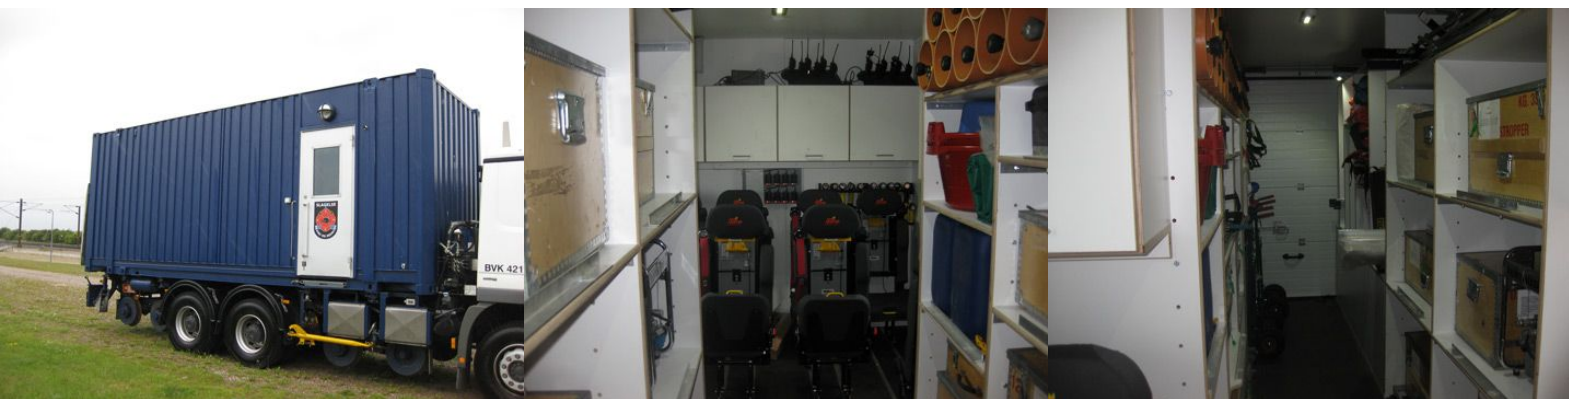

BEREDSKABS CONTAINER

Beredskabscenteret manglede kapacitet i forbindelse med løsningen af deres mange opgaver. Men hvordan skulle beredskabscontaineren se ud?

Løsningen skulle være fleksibel, let og hurtig at transportere - og give mening økonomisk, og ikke mindst.

Ud fra eget ønske og konkrete behov kontaktede Beredskabscenteret DC-Supply med henblik på at få en specialløsning, der kunne være med til at sikre og optimere deres arbejde.

Beredskabscontaineren blev skabt i samarbejde mellem DC-Supply og Beredskabscenteret i form af en særligt indrettet container, der kunne fungere som en personalevogn og samtidig indeholde alt det udstyr, der kunne tænkes at blive brugt for i næsten enhver tænkelig nødsituation. Containeren kunne flyttes med lastbil og kunne tilmed køre på skinner.