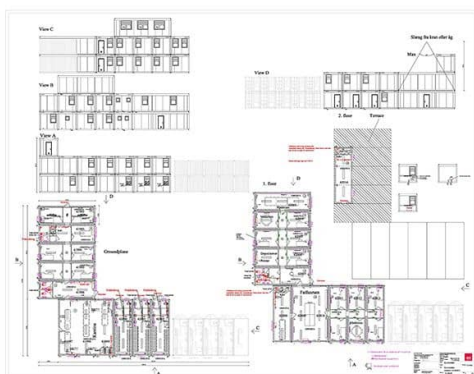

CONTAINERE TIL MANDSKABS BEBOELSE

Her hos DC-Supply har vi fremstillet en specialbygget mandskabsbeboelses løsning. Denne kan bruges til kompliceret ophold og bolig faciliteter ved større projekter, for eksempel ved byggepladser.

Hos DC-Supply fremstiller vi specialbygget mandskabsbeboelses løsninger. Vi kan levere mere kompliceret ophold og bolig faciliteter ved større projekter, for eksempel ved byggepladser. DC-Supply kan levere ophold og bolig op til flere hundrede mænd, hvad end dit behov, så har vi løsningen.

Da entreprenøren K.G. Hansen havde brug for opholds faciliteter, til et hundrede håndværker og administrations personale kontaktede han DC-Supply. Vi leveret en specialløsning der dække alle behov hos de ansatte. En container bygning der havde: fælles kantine, the køkken, kontor, møderum samt toilet, bad og omklædning. Underetagen blev opbygget af 11 stk. serie forbundet container med fælles kantine, kontor og toilet, bad og omklædning. 1. salen blev indrettet af 11 stk. containere med et stort fællesrum, kontor, møderum og konferencerum. 2. salen er en åben terrasse, hvor medarbejder kan nyde solen eller deres frokost/pause i frisk luft.

Fordelen med en modulbaseret løsning er, at bebyggelsen hurtigt kan skaleres op eller ned efter behov. ISO standardstørrelsen på modulerne er lig med hurtig og problemfri transport.

**KONTAKT VORES SALGS
TEAM**

**RING ELLER
SKRIV!**

+45 70 23 13 80
info@dc-supply.dk