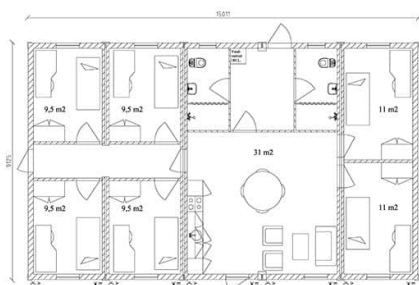

FLEKSIBEL INDKVARTERING I MODULBYGGERI

Alle løsninger fra DC-Supply udmærker sig ved at være stabile og modulopbyggede enheder. Dvs. løsningen kan ændres og tilpasses alt efter kundens unikke behov. Hvis behovene ændrer sig, eller der er behov for at flytte beboelsen til en anden lokalitet, så er dette også muligt med DC-Supply's unikke løsninger.

Alle de forskellige indkvarteringsløsninger kan indrettes forskelligt og individuelt, f.eks. når det gælder ophold, sanitet, bad, omklædning, kontor- og mødefaciliteter eller kantine. Hos DC-Supply er der både mulighed for at leje og købe disse standardmoduler, og de kan alle sammensættes efter behov.

DC-Supply's fleksible indkvarteringsløsninger er en effektiv, fleksibel og billig løsning, når der opstår behov for nøglefærdig højkvalitets opholdsfaciliteter.

Vores fleksible modulopbyggede indkvarteringsløsninger har alle de nødvendige faciliteter såsom toilet, bad, beboelses- og opholdsrum. De enkelte løsninger kan opbygges efter specifikke ønsker og behov.

Ring eller skriv til os, hvis du har spørgsmål eller brug for rådgivning. Vi er klar til at hjælpe dig.

HAR DU SPØRGSMÅL?

DIN KONTAKT PERSON

JAN BAGER

Salgschef