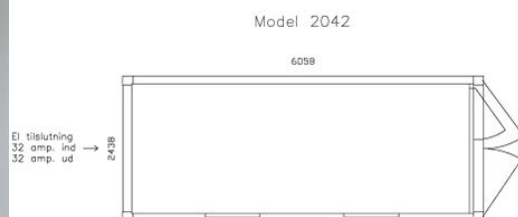

# KONTORSKURVOGN MED 2 VINDUER DCS 2042

Hos DC-Supply fremstiller vi en isoleret 20 fod ISO container med 2 vinduer og mange anvendelsesmuligheder.

En opholdscontainer er den ideelle løsning som midlertidig kontorcontainer eller opholdsrum. Den kan være nyttig på byggepladsen, hvor der er brug de nødvendige faciliteter. Opholdscontaineren har den fordel, at du får den plads, du behøver og et naturligt lysindfald fra de 2 vinduer på siden af containeren. Den kan leveres som serieforbindelse evt. som pavillon og den flyttes let efter behov.

- Anvendelig som kontor, kantine, mødelokale eller lign.
- Lyst og venligt indgangsparti
- Opfylder skurvognsreglementets krav til 8 personer i kombination med DCS Model 2052
- Installation inkl. 2 stk. varmeapparater, loftsbelysning, ventilation og 4 stk. 220V strømudtag