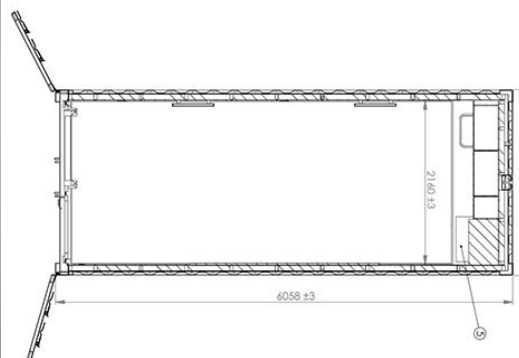

CONTAINER KONTOR SKURVOGN MED KØKKEN DCS 2044

Hos DC-Supply tilbydes en isoleret 20 fod ISO opholdscontainer i ét rum med køkken - og med mange anvendelsesmuligheder.

En opholdscontainer med køkken er den ideelle løsning, som midlertidig køkkencontainer eller opholdsrum. Den er praktisk og velegnet på byggepladsen og let at flytte efter behov.

- Komplet køkken-/spiserum anvendelig som kontor, køkken, kantine, mødelokale eller lign.
- En god løsning når mandskabet er langt væk hjemmefra
- Opfylder skurvogsreglementets krav til 8 pers. i kombination med DCS Model 2052
- Installation inkl. komfur, m/4 plader, køleskab, vask, skabe, emhætte, 2stk varmeapparater, loftsbelysning, ventilation og 4 stk. 220v strømudtag samt eltilslutning 32A CEE indtag