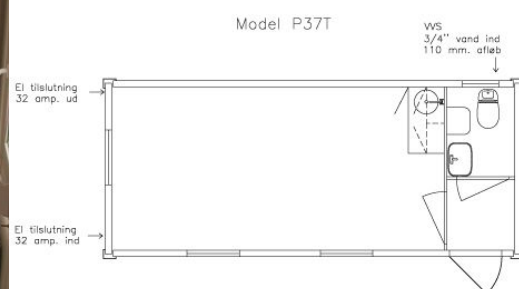

# CONTAINER KONTORSKURVOGN MED TOILET OG TEKØKKEN DCS P-37T

Hos DC-Supply tilbydes en 3×7 m isoleret opholdscontainer med tekøkken og toilet - og med mange anvendelsesmuligheder.

En opholdscontainer med tekøkken og toilet er den ideelle løsning, som midlertidig køkkencontainer eller opholdsrum. Den er praktisk og velegnet på byggepladsen til møder og kantine. Let at flytte efter behov. Den kan anvendes separat eller som en del af en pavillonrække og serieforbindes med på til 10 containere - og tilsluttes let og hurtigt.

- Anvendelig som kontor, kantine, mødelokale, beboelse m.m.
- En god løsning når mandskabet er langt væk hjemmefra
- Installation inkl. vandvarmer, 3 stk. varmeapparater, loftsbelysning, ventilation og 4 stk. strømuftag. El tilslutning 32A CEE indtag.
- Leveres med 110 mm afløb samt 1" vandtilslutning.