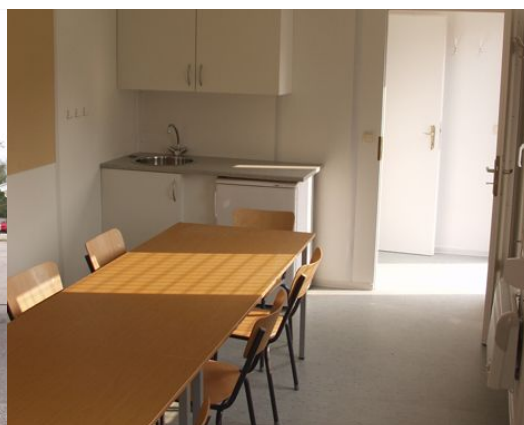

5

Ophold & overnatning

5

Container med mødefaciliteter

5

Isoleret kontorskurvogn

Du er her: Forside med tekøkken og toilet - P-37T

ISOLERET CONTAINER KONTORSKURVOGN MED TOILET OG TEKØKKEN DCS P-37T

Anvendelig som kontor, kantine, mødelokale, beboelse m.m.

En god løsning når mandskabet er langt væk hjemmefra

Installation inkl. vandvarmer, 3 stk. varmeapparater, loftsbelysning, ventilation og 4 stk. strømudtag. El tilslutning 32A CEE indtag.