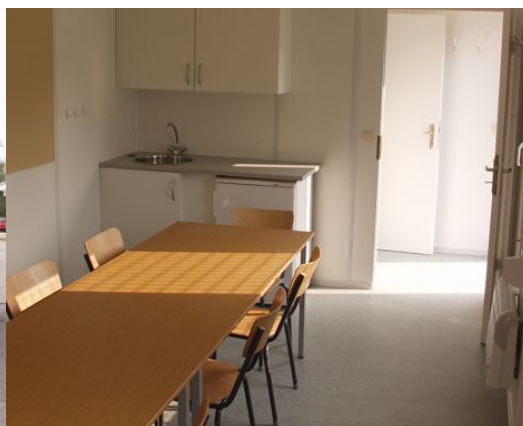

# CONTAINER KONTORSKURVOGN MED TOILET OG TEKØKKEN DCS P-37T

Hos DC-Supply tilbydes en 3×7 m isoleret opholdscontainer med tekøkken og toilet - og med mange anvendelsesmuligheder.

En opholdscontainer med tekøkken og toilet er den ideelle løsning, som midlertidig køkkencontainer eller opholdsrum. Den er praktisk og velegnet på byggepladsen til møder og kantine. Let at flytte efter behov. Den kan anvendes separat eller som en del af en pavillonrække og serieforbindes med på til 10 containere - og tilsluttes let og hurtigt.

- Anvendelig som kontor, kantine, mødelokale, beboelse m.m.
- En god løsning når mandskabet er langt væk hjemmefra
- Installation inkl. vandvarmer, 3 stk. varmeapparater, loftsbelysning, ventilation og 4 stk. strømuftag. El tilslutning 32A CEE indtag.
- Leveres med 110 mm afløb samt 1" vandtilslutning.