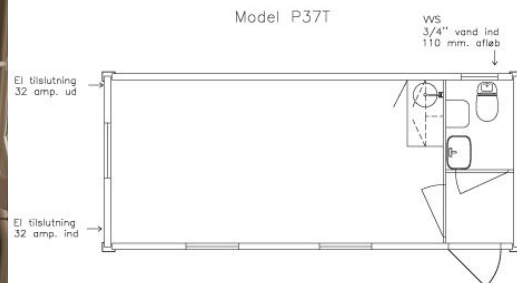

5

Ophold & overnatning

5

Container med mødefaciliteter

5

Isoleret kontorskurvogn

Du er her: Forside med tekøkken og toilet - P-37T

ISOLERET CONTAINER KONTORSKURVOGN MED TOILET OG TEKØKKEN DCS P-37T

Leveres med 110 mm afløb samt 1" vandtilslutning.

Ring eller skriv til os, hvis du har spørgsmål eller brug for rådgivning. Vi er klar til at hjælpe dig.

HAR DU SPØRGSMÅL?

KONTAKT VORES SALGS
TEAM

**RING ELLER
SKRIV!**