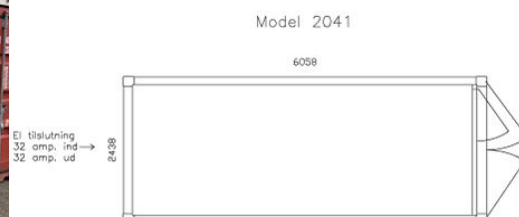

# KONTORSKURVOGN UDEN VINDUER DCS 2041

Hos DC-Supply fremstiller vi en isoleret 20 fod ISO container i ét stort rum med mange anvendelsesmuligheder.

En opholdscontainer er den ideelle løsning som midlertidigt kontor eller opholdsrum, f.eks. på byggepladsen, hvor du behøver de nødvendige faciliteter. Opholdscontaineren har den fordel, at du får den plads, du behøver - og så er den let at flytte efter behov.

- Anvendelig som kontor, kantine, mødelokale eller lign.
- Installation inkl. 2 elradiatorer, 4 stk. 220V udtag og ventilation
- Lyst og venligt indgangsparti
- Kombinationen model 2041 og 2051 opfylder skurvognsreglementets krav til 8 pers.
- Denne model fås både som stålcontainer og som prefab-container (model P2041) og fås også som 10 fod stålcontainer model 1041