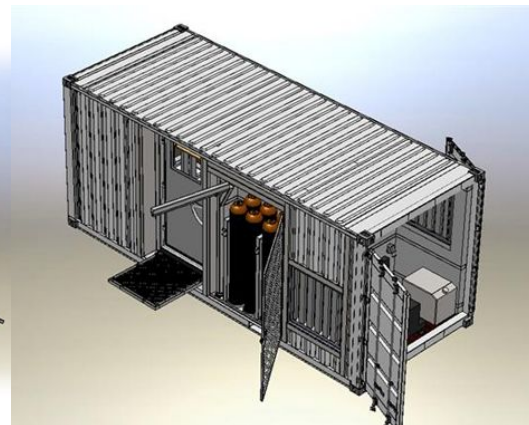

## METEOROLOGI CONTAINER

20 fod isoleret ISO container indrettet som kommunikationscenter og vejrstation.

Meteorologicontaineren er en 20 fods container, som er ombygget med henblik på at kunne fungere som både kommunikationscenter og vejrstation. Containeren er isoleret med brandhæmmende sandwichpaneler og inddelt i 4 områder: Kontor, lager, generator/teknikrum og udvendigt flaskelager. Gulvet i kontor- og lagerrum er belagt med lyst og slidstærk vinyl. Kontoret er indrettet med EDB-arbejdspladser, radiatoracks, overskabe og filebænk. Lageret er forsynet med hyldereoler.

Containeren kan desuden forsynes med el, både i form af indbygget generator samt ekstern strømkilde. I flaskelageret er der indbyggede stikudtag, som sikrer opbevaring af flasker under transport.

- Containeren har indbygget kran til løft af flasker og udstyr
- Effektivt klimaanlæg sørger for opretholdelse af behageligt klima på lager og kontor
- Indgangsparti i gastæt udførelse med repos og stige