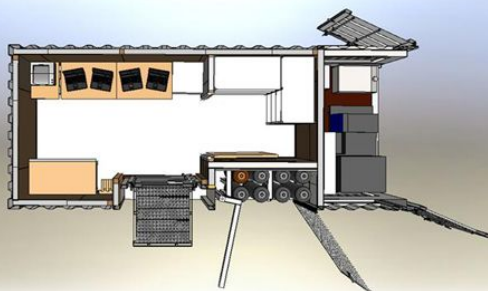

## METEOROLOGI CONTAINER

20 fod isoleret ISO container indrettet som kommunikationscenter og vejrstation.

Meteorologicontaineren er en 20 fods container, som er ombygget med henblik på at kunne fungere som både kommunikationscenter og vejrstation. Containeren er isoleret med brandhæmmende sandwichpaneler og inddelt i 4 områder: Kontor, lager, generator/teknikrum og udvendigt flaskelager. Gulvet i kontor- og lagerrum er belagt med lyst og slidstærk vinyl. Kontoret er indrettet med EDB-arbejdspladser, radiatoracks, overskabe og filebænk. Lageret er forsynet med hyldereoler.

Containeren kan desuden forsynes med el, både i form af indbygget generator samt ekstern strømkilde. I flaskelageret er der indbyggede stikudtag, som sikrer opbevaring af flasker under transport.

- Containeren har indbygget kran til løft af flasker og udstyr
- Effektivt klimaanlæg sørger for opretholdelse af behageligt klima på lager og kontor
- Indgangsparti i gastæt udførelse med repos og stige