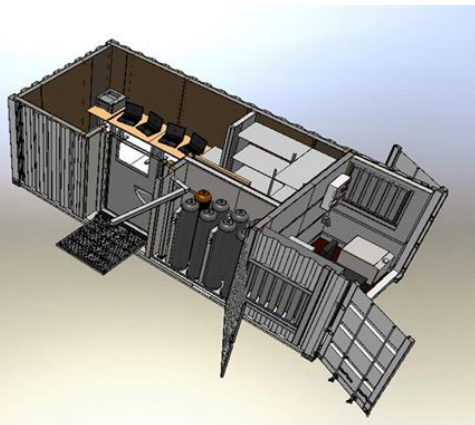

## METEOROLOGI CONTAINER

20 fod isoleret ISO container indrettet som kommunikationscenter og vejrstation.

Meteorologicontaineren er en 20 fods container, som er ombygget med henblik på at kunne fungere som både kommunikationscenter og vejrstation. Containeren er isoleret med brandhæmmende sandwichpaneler og inddelt i 4 områder: Kontor, lager, generator/teknikrum og udvendigt flaskelager. Gulvet i kontor- og lagerrum er belagt med lyst og slidstærk vinyl. Kontoret er indrettet med EDB-arbejdspladser, radiatoracks, overskabe og filebænk. Lageret er forsynet med hyldereoler.

Containeren kan desuden forsynes med el, både i form af indbygget generator samt ekstern strømkilde. I flaskelageret er der indbyggede stikudtag, som sikrer opbevaring af flasker under transport.

- Containeren har indbygget kran til løft af flasker og udstyr
- Effektivt klimaanlæg sørger for opretholdelse af behageligt klima på lager og kontor
- Indgangsparti i gastæt udførelse med repos og stige