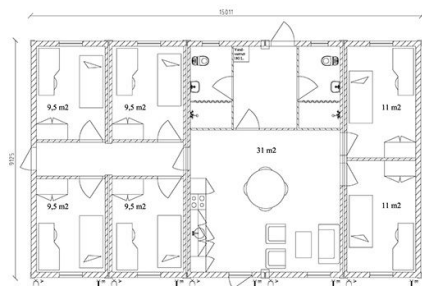

MIDLERTIDIG BEBOELSE TIL 6 PERSONER

Fleksibel indkvarteringsløsning

Alle løsninger fra DC-Supply udmærker sig ved at være stabile og mobilopbyggede enheder. Dvs. løsningen kan ændres og tilpasses alt efter kundens unikke behov. Hvis behovene ændrer sig, eller der er behov for at flytte beboelsen til en anden lokalitet, så er dette også muligt med DC-Supply's unikke løsninger.

Alle de forskellige beboelsesløsninger kan udstyres med forskellige indretningsmuligheder, f.eks. når det gælder beboelse, sanitet, bad, omklædning, kontor- og mødefaciliteter eller kantine. Hos DC-Supply er der både mulighed for at leje og købe disse standardmoduler, og de kan alle sammensættes efter behov.

DC-Supply's fleksible indkvarteringsløsninger er en effektiv, fleksibel og billig løsning, når der opstår behov for nøglefærdig højkvalitets beboelse.

Vores fleksible modulopbyggede indkvarteringsløsninger har alle de nødvendige faciliteter såsom toilet, bad, beboelses- og opholdsrum. De enkelte løsninger kan opbygges efter specifikke ønsker og behov.