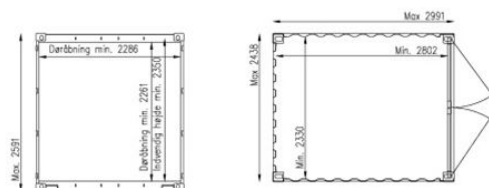

10 fods standard stålcontainer

**KONTAKT VORES SALGS
TEAM**

**RING ELLER
SKRIV!**

+45 70 23 13 80
info@dc-supply.dk