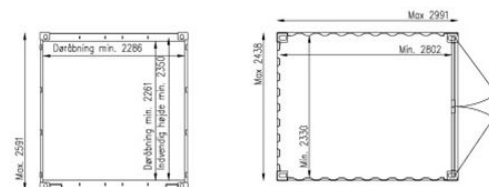

## OFFSHORE CONTAINER 10 & HIGH CUBE 20 FOD

Offshorecontainer inkl. kædesling 10 og high cube 20 fod ISO container med CSC-godkendelse.

10 fods standard stålcontainer

Containeren er robust i udførelse og fremstillet til at kunne modstå mange års flittig brug. På grund af de barske forhold på havet, er offshorecontainere konstrueret til at modstå kræfter andre typer beholdere ikke kan. Offshorecontaineren godkendes efter retningslinjer fremsat i IMO MSC/Circ. 860. Samtidig er offshorecontaineren i overensstemmelse med DNV 2.7-1 certificering for offshorecontainere.