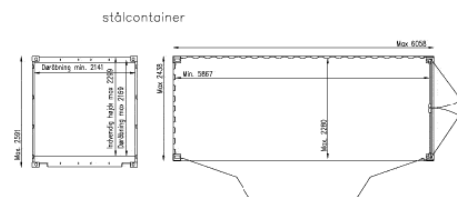

SIDEDØRS CONTAINER 20 FODS

[dkpdf-button]

20 fods sidedørscontainerer har, udover de sædvanlige containerdøre i gavlen, også containerdøre i den ene langside.

Sidedørscontaineren har derfor fuld sideåbning og er velegnet, når der er behov for fuld adgang, og anvendes typisk i forbindelse med vinduesreovering, til opmagasinering eller som butik med salg direkte fra containeren.

20 fods sidedørscontaineren leveres med surringsringe i gulv, som sikrer godset under transport. Tilkøb af tilbehør er også muligt efter behov. En sidedørscontainer 20 fods er, ligesom standardcontainerne, CSC-godkendt til søtransport.