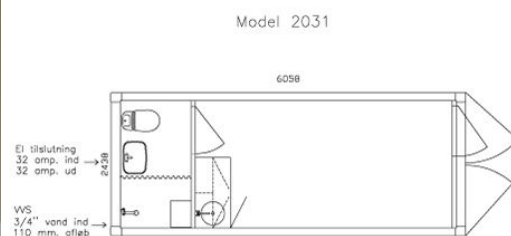

# CONTAINER SKURVOGN MED KØKKEN, TOILET OG BAD DCS 2031

Hos DC-Supply fremstiller vi en 20 fod isoleret ISO beboelsescontainer med køkken, bad og toilet.

En 20 fod isoleret ISO beboelsescontainer er en fleksibel løsning, enten som midlertidig arbejdsplads/kontor eller som beboelse for en kortere periode, f.eks. hvis din nuværende bolig er under opbygning eller renovering.

Med en 20 fod isoleret ISO beboelsescontainer sikres du et komfortabelt ophold og tilstrækkelig med plads. Den er desuden let at tyverisikre, kan serieforbindes med andre containere og flyttes let efter ønske og behov.

- Anvendelig som kontor, kantine, mødelokaler, beboelse mm.
- Isoleret 20 fod container med to rum: et toilet/bad og et stort opholdsrum med tekøkken
- Tekøkken med dobbelt over- og underskab m/hylde og køkkenvask
- Installationen er inkl. 3 stk. 220V strømudtag, ovenlys, samt indfaldene lys fra vinduer i gavl
- Leveres med 110mm afløb samt 1" vandtilslutning