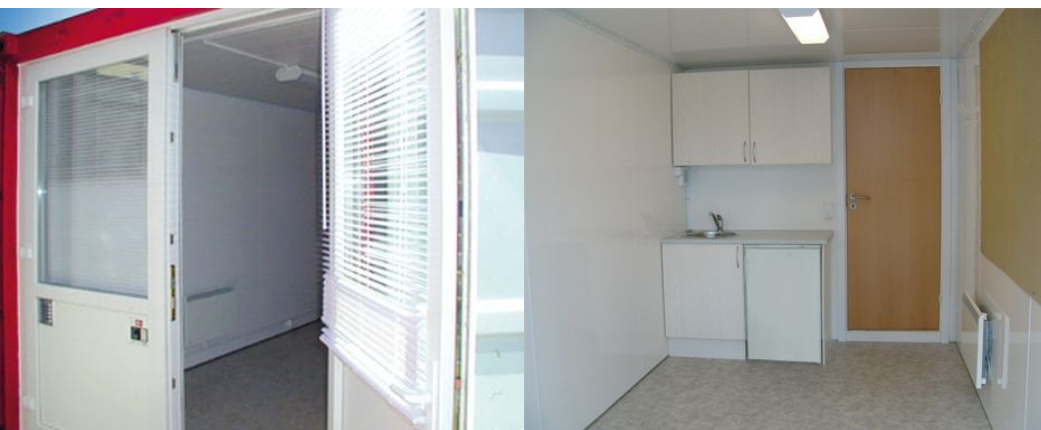

# CONTAINER SKURVOGN MED KØKKEN, TOILET OG BAD DCS 2031

Hos DC-Supply fremstiller vi en 20 fod isoleret ISO beboelsescontainer med køkken, bad og toilet.

En 20 fod isoleret ISO beboelsescontainer er en fleksibel løsning, enten som midlertidig arbejdsplads/kontor eller som beboelse for en kortere periode, f.eks. hvis din nuværende bolig er under opbygning eller renovering.

Med en 20 fod isoleret ISO beboelsescontainer sikres du et komfortabelt ophold og tilstrækkelig med plads. Den er desuden let at tyverisikre, kan serieforbindes med andre containere og flyttes let efter ønske og behov.

- Anvendelig som kontor, kantine, mødelokaler, beboelse mm.
- Isoleret 20 fod container med to rum: et toilet/bad og et stort opholdsrum med tekøkken
- Tekøkken med dobbelt over- og underskab m/hylde og køkkenvask
- Installationen er inkl. 3 stk. 220V strømudtag, ovenlys, samt indfaldene lys fra vinduer i gavl
- Leveres med 110mm afløb samt 1" vandtilslutning