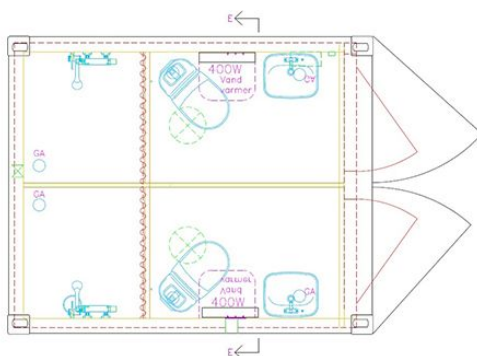

# CONTAINER SKURVOGN MED TOILET OG BAD

## DCS 1012

Hos DC-Supply fremstiller vi denne 10 fod ISO toiletcontainer med 2 separate toilet-/baderum.

Vores 10 fod ISO toiletcontainer er robust og komfortabel. Den er særdeles velegnet på byggepladser, ved renovering af større beboelsejendomme eller i forbindelse med afholdelse af arrangementer og events. 10 fod ISO toiletcontainer er forsynet med gaffellommer eller kraftige hjørner, som gør, at den kan flyttes efter behov med truck/Manitou eller kran.

- Isoleret 10 fod container med 2 toilet-/baderum med hver deres dørparti samt udvendig belysning
- Indbygget elkasse med 32 amp CEE stik for indtag samt 32 amp udtag til serieforbindelse med flere enheder
- 100 mm afløb samt  $\frac{3}{4}$  vandtilkobling
- Velegnet ved arrangementer, på byggepladser mv.