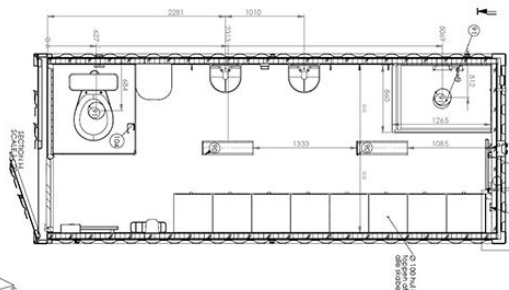

8 PERSONERS SKURVOGN MED TOILET OG BAD – DCS 2052

Hos DC-Supply bygger vi specialindrettede mandskabscontainere til 8 personer, som er anvendelige til toilet, bad og omklædning.

Denne 20 fod ISO mandskabscontainer opfylder skurvognsreglementets krav til 8 personer i kombination med DCS model 2041. Den kan anvendes separat eller som en del af en pavillon serieforbindelse på op til 10 containere - og tilsluttes let og hurtigt. Containeren er praktisk, let at flytte, og kan bygges sammen med andre moduler efter behov.

- Anvendelig til toilet, bad og omklædning
- Separat brusekabine, toilet, håndvask, omklædning med 16 aflåselige skabe og omklædningsbænke
- Opfylder skurvognsreglementets krav til 8 personer i kombination med DCS model 2041
- Installation inkl. vandvarmer, ventilation, 2 stk. varmeapparater, loftsbelysning og 4 stk. 220V strømodtag samt eltilslutning 32A CEE indtag
- Leveres med 110 mm afløb samt 1" vandtilslutning