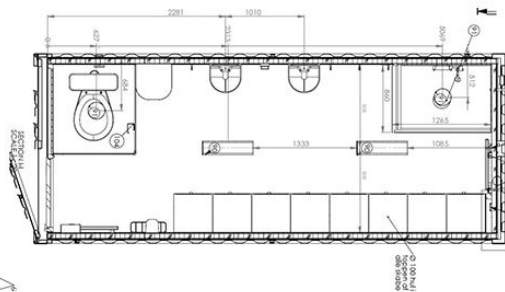

CONTAINER SKURVOGN TIL 8 PERSONER MED BAD OG TOILET DCS 2052

Hos DC-Supply bygger vi specialindrettede mandskabscontainere til 8 personer, som er anvendelige til toilet, bad og omklædning.

Denne 20 fod ISO mandskabscontainer opfylder skurvognsreglementets krav til 8 personer i kombination med DCS model 2041. Den kan anvendes separat eller som en del af en pavillon serieforbindelse på op til 10 containere - og tilsluttes let og hurtigt. Containeren er praktisk, let at flytte, og kan bygges sammen med andre moduler efter behov.

- Anvendelig til toilet, bad og omklædning
- Separat brusekabine, toilet, håndvask, omklædning med 16 aflåselige skabe og omklædningsbænke
- Opfylder skurvognsreglementets krav til 8 personer i kombination med DCS model 2041
- Installation inkl. vandvarmer, ventilation, 2 stk. varmeapparater, loftsbelysning og 4 stk. 220V strømuttag samt eltilslutning 32A CEE indtag
- Leveres med 110 mm afløb samt 1" vandtilslutning