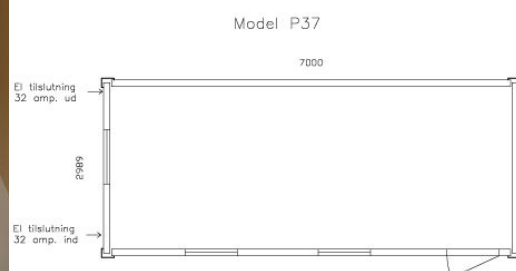

# ISOLEREDE OPHOLDS- OG MANDSKABS CONTAINERE DCS P-37

Hos DC-Supply tilbydes en 3×7 m isoleret opholdscontainer i ét stort rum - med mange anvendelsesmuligheder. En opholdscontainer med opholdsrum er den ideelle løsning, som midlertidig kontor eller konferencerum.