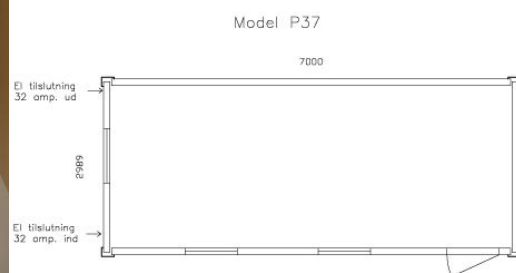

ISOLERET OPHOLDS- OG MANDSKABS CONTAINER

DCS P-37

Hos DC-Supply tilbydes en 3×7 m isoleret opholdscontainer i ét stort rum. En opholdscontainer med opholdsrum har mange anvendelsesmuligheder, og er eksempelvis den ideelle løsning som midlertidigt kontor eller konferencerum.