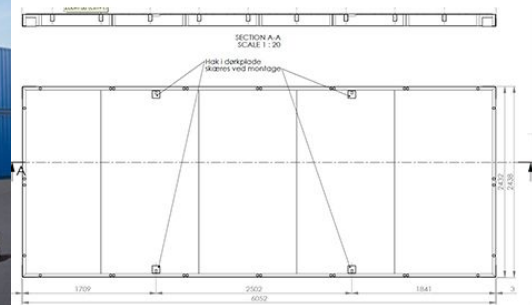

PLATFORM CONTAINER 20 & 40 FOD

Platform standard 20 fod eller 40 fod ISO container med CSC-godkendelse er uden sider, ender og tag.

De egner sig således til transport af overdimensioneret gods, der ikke passer i andre containertyper.

Platform standard 20 eller 40 fod ISO container har derfor ofte en højere lasteevne end øvrige containertyper.

**KONTAKT VORES SALGS
TEAM**

**RING ELLER
SKRIV!**

+45 70 23 13 80
info@dc-supply.dk