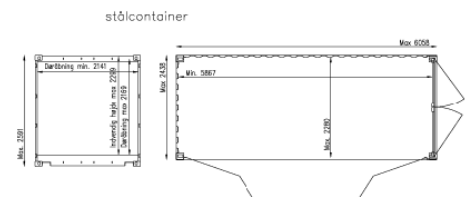

SIDEDØRS CONTAINER 20 FOD

20 fod sidedørscontainere har, udover de sædvanlige containerdøre i gavlen, også containerdøre i den ene langside.

Sidedørscontaineren har derfor fuld sideåbning og er velegnet, når der er behov for fuld adgang, og anvendes typisk i forbindelse med vinduesrenovering, til opmagasinering eller som butik med salg direkte fra containeren.

20 fod sidedørscontaineren leveres med surringsringe i gulv, som sikrer godset under transport. Tilkøb af tilbehør er også muligt efter behov. En sidedørscontainer 20 fod er, ligesom standardcontainere, CSC-godkendt til søtransport.

Kan leveres i flere farver og med eget logo.

KONTAKT VORES SALGS
TEAM

DC
SUPPLY

**RING ELLER
SKRIV!**

+45 70 23 13 80
info@dc-supply.dk