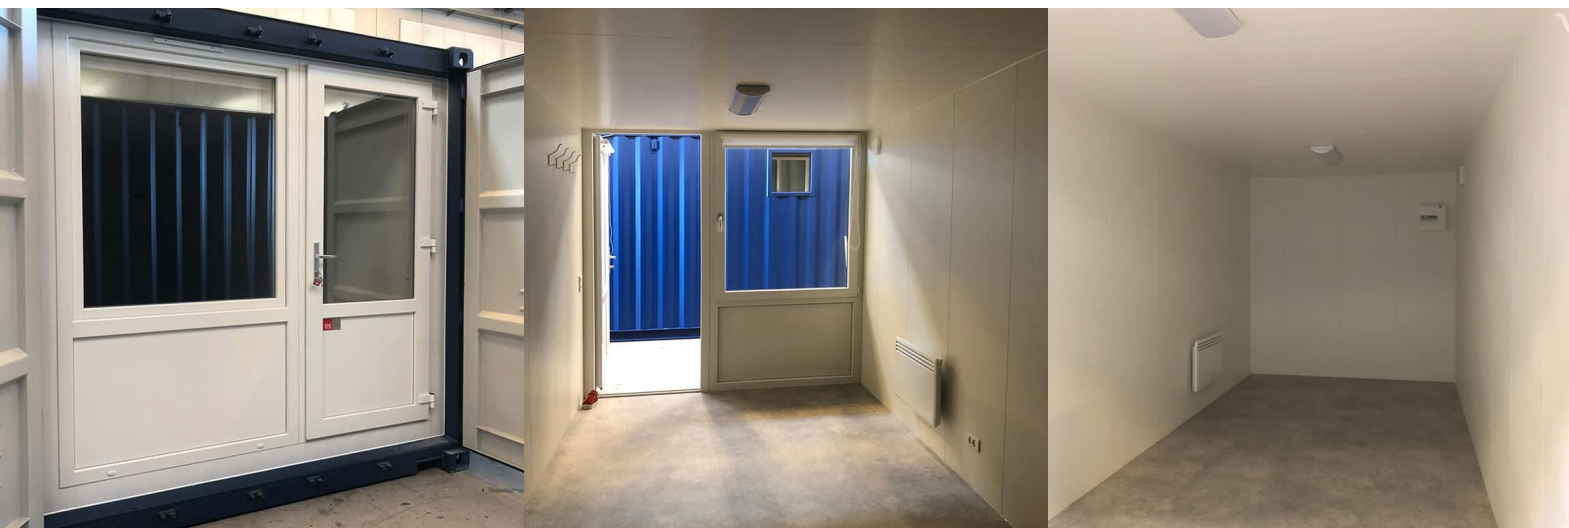

20 FODS KONTOR CONTAINER MED CSC-GODKENDELSE

Baseret på en 20 fods model 2041 container har DC-Supply udviklet en ny, billigere kontor container, der bevarer sin CSC-godkendelse. Kontor containeren kan købes for kun kr. 69.500,-

Kontor containeren har hvidt PVC dørparti med låsecylinder i den ene gavl, der også indeholder tophængt, udadgående vindue, hvori der er monteret rullegardin såfremt man ønsker solafskærmning eller lign. Endvidere leveres kontor med 4. stk. hattekroge, ligesom der i loftet er monteret 2 stk. LED lysarmaturer. Gulvet i kontor containeren er belagt med boligvinyl, der giver en slidstærk og rengøringsvenlig overflade.

Containeren er udstyret med 16A 400V indtag i gavlen, monteret udvendigt på containerkorrugering samt gruppetavle på 2 rækker med HPFI. 1 stk. 10A 1P0 gruppe til lys og forbrug, 1 stk. edm 100 Z ventilator m. afbryder. Der er tillige 1 stk. 10A 3P gruppe til varme. Varme skal køre på egne kabler, så man sidenhen kan eftermontere særskilt tilslutning til opdelt el for f.eks. grønlandske forhold.

For at holde prisen lav, anvendes der i containeren spånplade med glasvæv samt huntunitplade i loftet i stedet for de traditionelle baderumsplader og Troldekt. Løsningen er naturligvis stadig udført i høj kvalitet, og isoleringen er uændret.