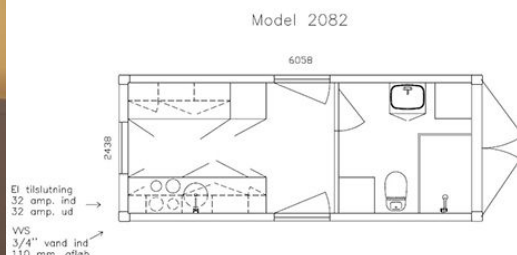

BEBOELSE MED TOILET, BAD & KØKKEN DCS 2082

Hos DC-Supply bygger vi specialindrettede toilet-, bad- og køkkencontainere til familie- eller mandskabsbeboelse.

Denne 20 fod ISO container opfylder alle krav og kan anvendes separat eller som en del af en pavillon serieforbindelse på op til 10 containere - og tilsluttes hurtigt og let. Med en toilet-, bad- og køkkencontainer er du og dine ansatte sikret et trygt, komfortabelt ophold og hjemlige rammer, uanset hvor i beboelse du er. Containeren er praktisk, let at flytte og bygge sammen med andre moduler efter behov.

- Anvendelig til toilet, bad og køkken til familie- eller mandskabsbeboelse
- Separat brusekabine, toilet, håndvaske samt kombineret vaskemaskine og tørretumbler
- Køkken er inklusiv håndvask, opvaskemaskine, ovn, køleskab og emhætte mm.
- Installation inkl. vandvarmer, ventilatorer, 2 stk. varmeapparater og loftsbelysning samt eltilslutning 32A CEE indtag
- Leveres med 110 mm afløb samt 1" vandtilslutning