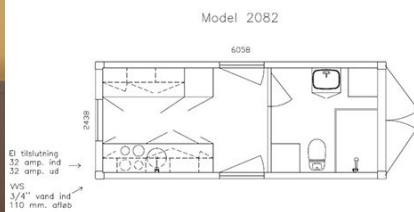

BEBØELSE MED TOILET, BAD & KØKKEN – DCS 2082

Anvendelig til toilet, bad og køkken til familie- eller mandskabsbeboelse
Separat brusekabine, toilet, håndvaske samt kombineret vaskemaskine og tørretumbler
Køkken er inklusive håndvask, opvaskemaskine, ovn, køleskab og emhætte mm.
Installation inkl. vandvarmer, ventilatorer, 2 stk. varmeapparater og loftsbelysning samt el-tilslutning 32A CEE indtag
Leveres med 110 mm afløb samt 1" vandtilslutning