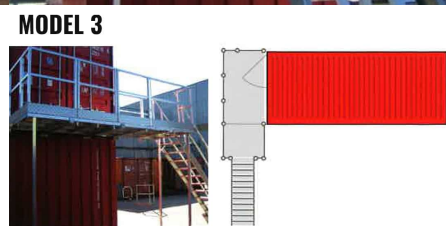

TRAPPER

En trappeløsning til containere er en fleksibel og sikker løsning, når containerne står stablet i lag.

DC-Supplys specialudviklede trappesystemer er designet med fokus på sikkerhed og enkel håndtering.

Med DC-Supplys professionelle trappeløsninger i aluminium har du 6 opstillingsmuligheder, hvor alle dine behov for adgang i højden er dækket.

Trappen er let at montere og kan opsættes af to mand på 20 minutter uden brug af specialværktøj.