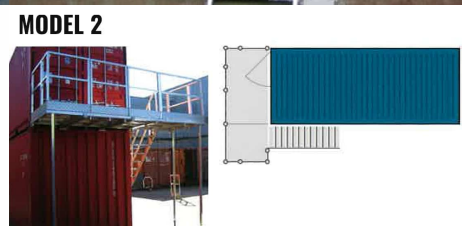

TRAPPER

En trappeløsning til containere er en fleksibel og sikker løsning, når containerne står stablet i lag.

DC-Supplys specialudviklede trappesystemer er designet med fokus på sikkerhed og enkel håndtering.

Med DC-Supplys professionelle trappeløsninger i aluminium har du 6 opstillingsmuligheder, hvor alle dine behov for adgang i højden er dækket.

Trappen er let at montere og kan opsættes af to mand på 20 minutter uden brug af specialværktøj.